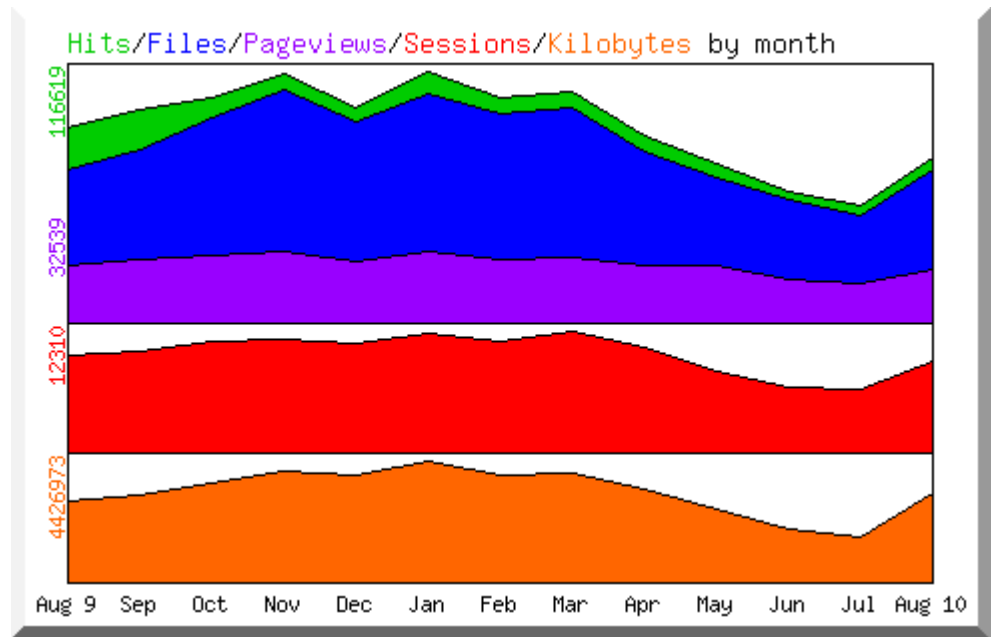

#### Hits und Page Views und Sessions

Hits verzeichnen alle (!) Zugriffe, auch die von den Bots (= Crawler der Suchmaschinen, die die Seiten in ihre Datenbank aufnehmen); jedes Bild, jede Grafik wird einzeln gezählt.

Page Views: Ein kompletter Download einer Seite oder ein Klick zurück auf diese Seite wird als Page View gezählt. Sessions gibt an, wie viele Besucher\_innen sich in einem vordefinierten Zeitraum auf den Seiten der Domain befunden haben. Mehrere Kommunikationsschritte eines Webbrowsers zu einem Server werden nicht als eine Arbeitssitzung, eine Session, zusammengefasst, sondern unabhängig voneinander betrachtet.

#### Länderstatistik

Hier werden vorwiegend Länder oder Institutionsarten (bspw. .de für Deutschland; .net für Netzwerke u.ä.) aufgelistet, von denen aus auf die Seite zugegriffen wurde. Siehe auch <http://www.iana.org/domains/root/db/>

#### Rangliste der Seiten, von denen aus unsere Seite aufgerufen wurde

Neben den Suchmaschinen handelt es sich hier um Links, die von den jeweiligen Seiten zu uns führen.

Viel Spaß beim Stöbern

Christiane und Ingeborg